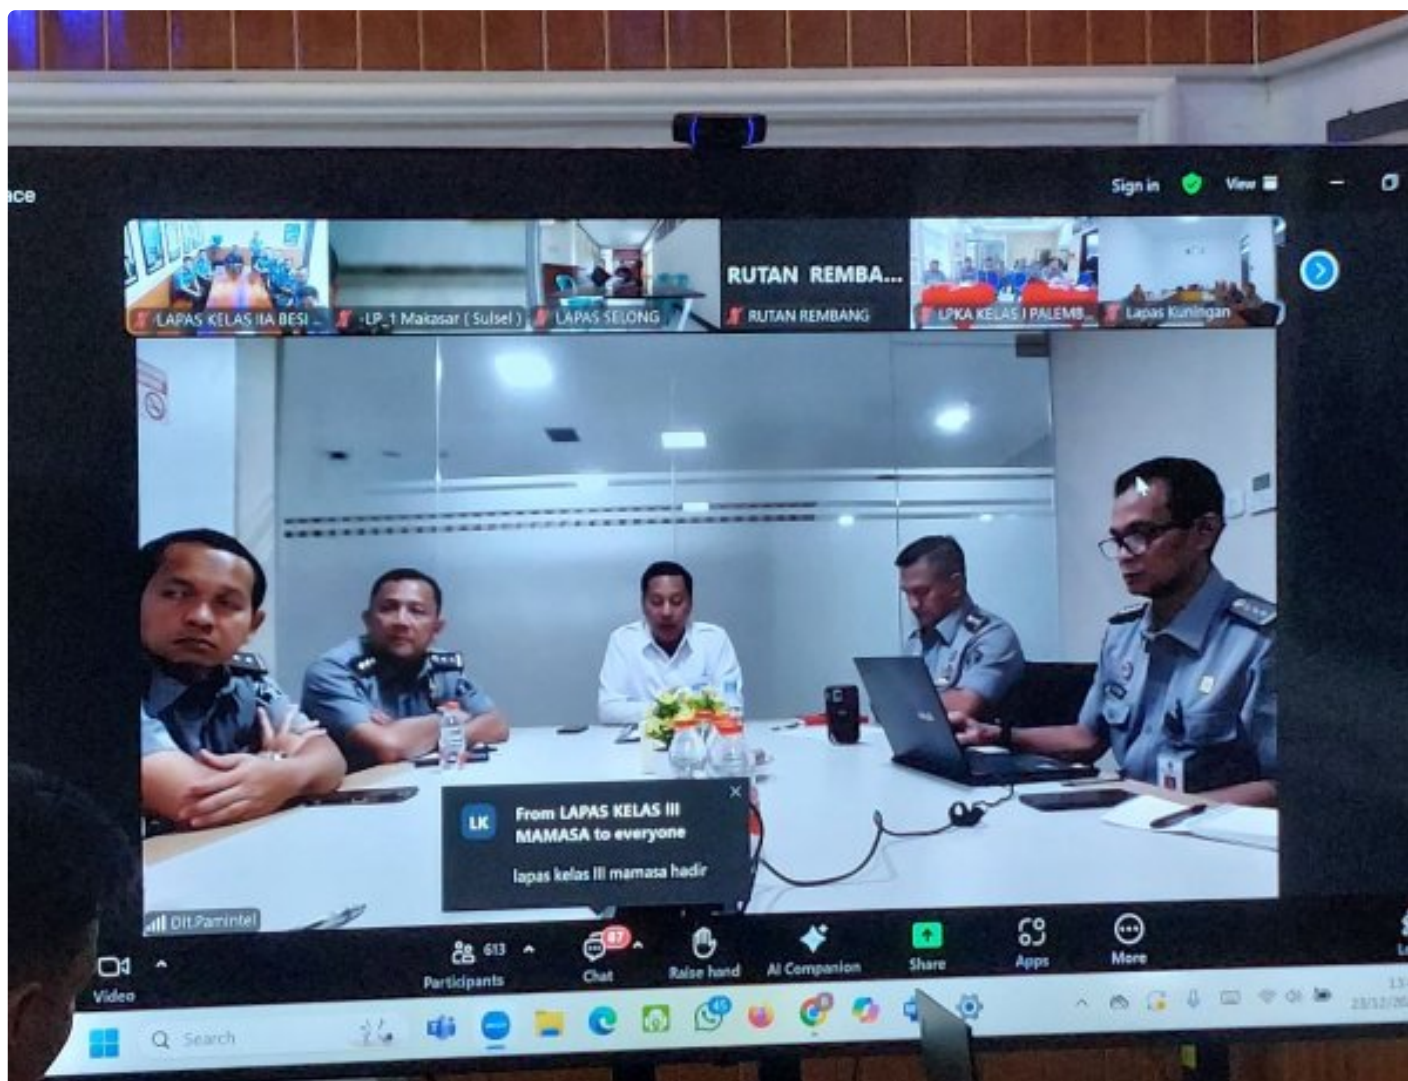

KOMANDAN

Tingkatkan Kewaspadaan Jelang Nataru, Lapas Besi Ikuti Pengarahan Dirpamintel

Narsono Son - CILACAP.KOMANDAN.OR.ID

Dec 23, 2024 - 19:11

Tingkatkan Kewaspadaan Jelang Nataru, Lapas Besi Ikuti Pengarahan Dirpamintel

CILACAP – Sebagai langkah preventif menyambut perayaan Hari Raya Natal dan Tahun Baru 2025, Lembaga Pemasyarakatan Kelas IIA Besi Nusakambangan menghadiri kegiatan pengarahan oleh Direktur Pengamanan dan Intelijen Direktorat Jenderal Pemasyarakatan, Tatan Dirsan Atmaja, Senin

(23/12/2024).

Pada kesempatan kali ini, Kalapas Besi Teguh Suroso didampingi jajaran Pejabat Struktural dan Staf Pengamanan dan Adm. Kamtib mengikuti video conference melalui platform zoom meeting.

Dalam arahnya, Dirpamintel mengajak seluruh jajarannya baik di Lapas, Rutan dan LPKA untuk meningkatkan kewaspadaan menjelang peringatan Natal dan Tahun Baru 2024.